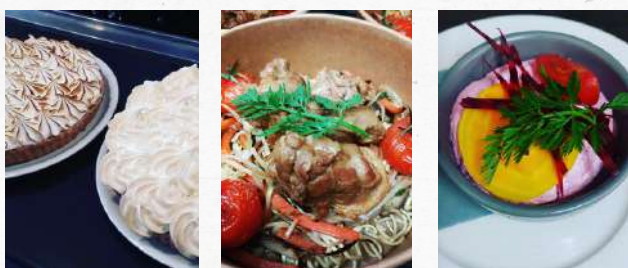

	2h		100 € HT
	4h		175 € HT
	8h		275 € HT
	Jusqu'à 40 personnes		

RESTAURATION

Mangez sur place !

Nous vous proposons **plusieurs formules** de restauration pour agrémenter votre venue : **petit déjeuner, repas à table, cocktail déjeunatoire ou dînatoire**. Le tout préparé par nos **différents partenaires**.

le Bistronome

Cuisine Française, pâtisseries, vins
Le repas se fait au Bistronome.

Cuisine Alsacienne, bretzels, pains surprises
Le repas se fait dans nos locaux.

Cuisine locale, donuts
Le repas se fait dans nos locaux.

Cuisine locale, pâtisseries
Le repas se fait dans nos locaux.

TÉMOIGNAGES D'ENTREPRISES

Elles sont venues, elles ont aimé et elles en parlent !

Les Tricheurs

19-11-2023

Merci beaucoup !

Toute l'équipe à adoré !