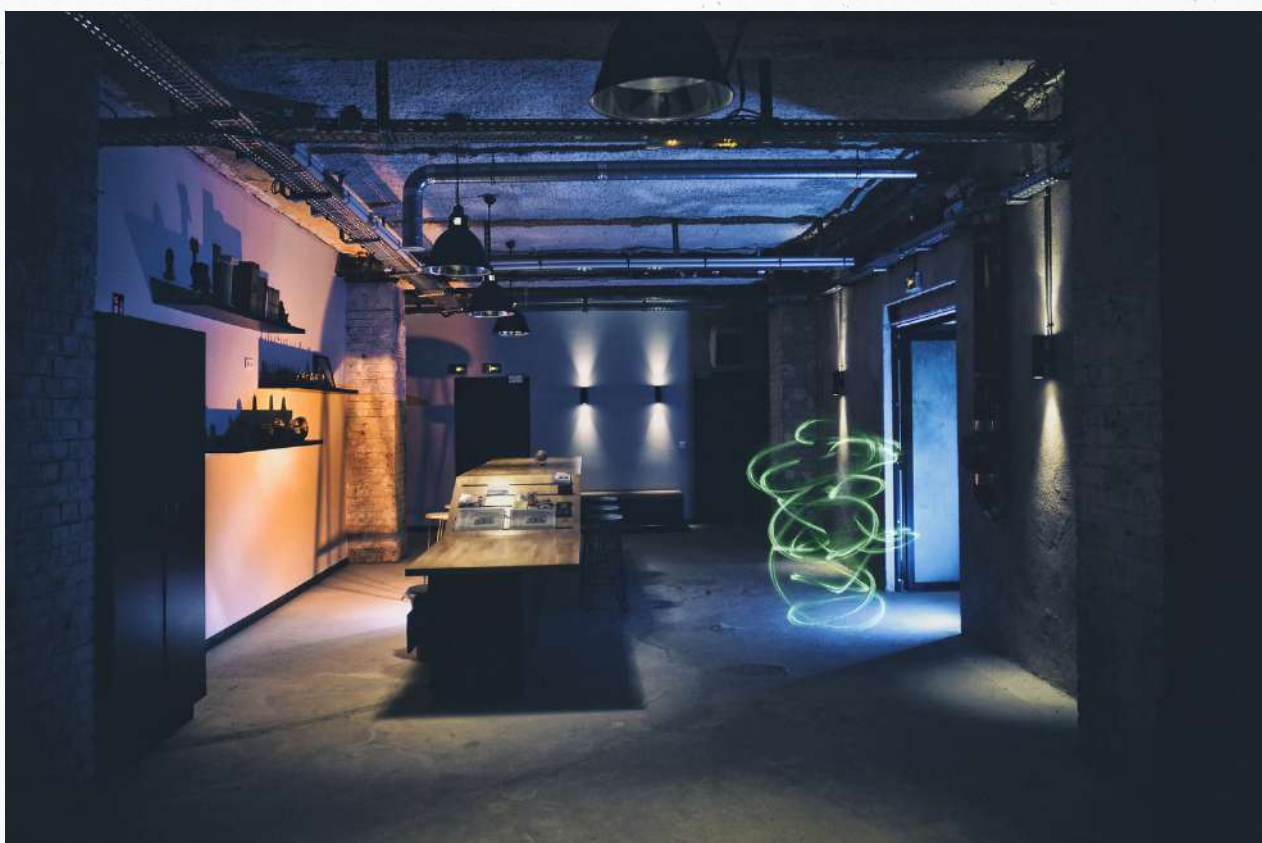

LES SECRETS DU PASSÉ

Un team building unique en son genre !

Le secret d'une **équipe soudée** : un jeu qui crée du **lien**

Un scénario **dédié aux entreprises** pour lequel nous **privatisons** nos locaux. Profitez de l'ensemble de nos **installations** et permettez à vos collaborateurs de vivre une expérience inédite. Accompagnés par des **comédiens** et profitant d'un accès à toutes nos salles d'escape game, les joueurs vivent un Cluedo grandeur nature.

€ 40 € HT/personne

⌚ 2h-2h30 d'activité

👥 De 26 à 60 joueurs