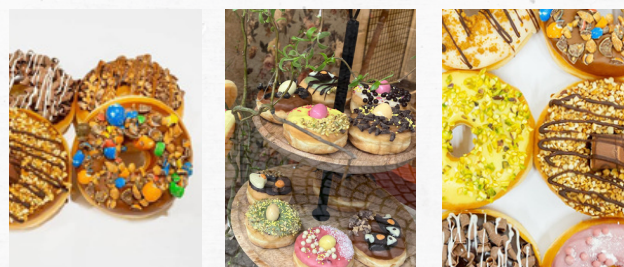

	2h		100 € HT
	4h		175 € HT
	8h		275 € HT
	Jusqu'à 40 personnes		

RESTAURATION

Mangez sur place !

Nous vous proposons **plusieurs formules** de restauration pour agrémenter votre venue : **petit déjeuner, repas à table, cocktail déjeunatoire ou dînatoire**. Le tout préparé par nos **différents partenaires**.

le Bistronome

Cuisine Française, vins
Le repas se fait au Bistronome.

Cuisine locale, pâtisseries
Le repas se fait dans nos locaux.

Cuisine locale, donuts
Le repas se fait dans nos locaux.

TÉMOIGNAGES D'ENTREPRISES